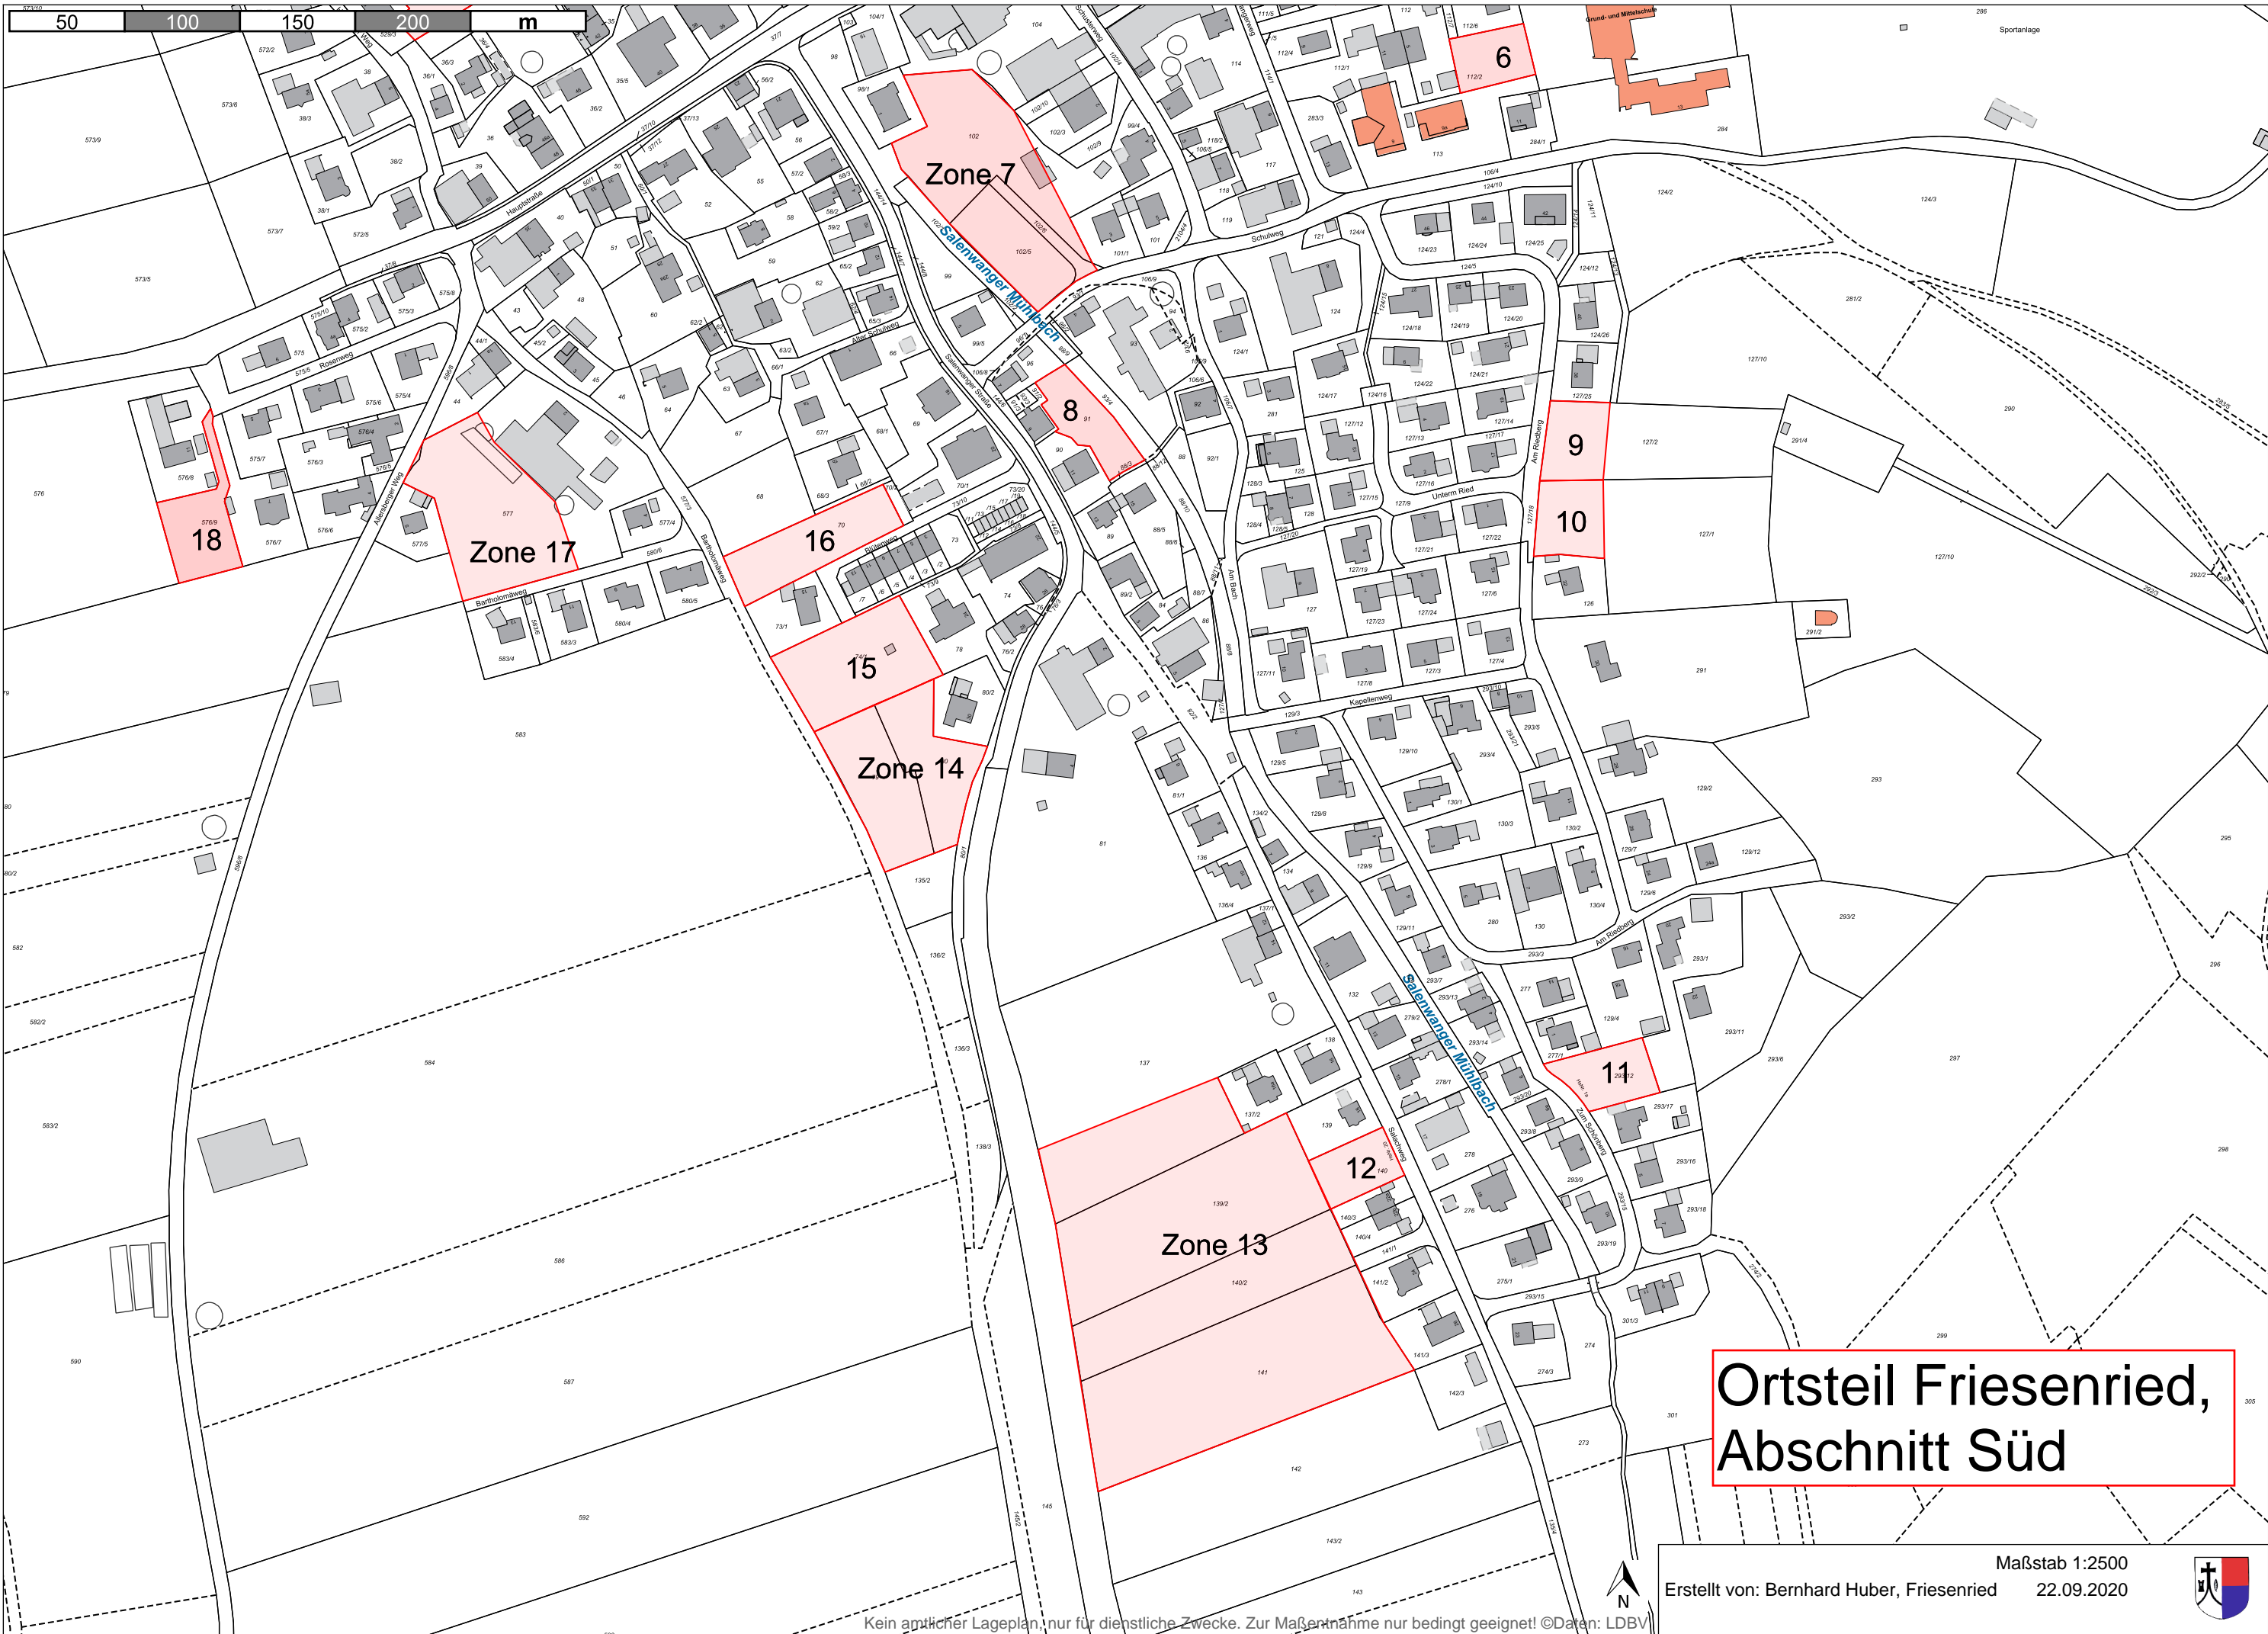

50 100 150 200 m

Ortsteil Friesenried, Abschnitt Süd

Maßstab 1:2500
Erstellt von: Bernhard Huber, Friesenried 22.09.2020

Kein amtlicher Lageplan, nur für dienstliche Zwecke. Zur Maßentnahme nur bedingt geeignet! ©Daten: LDBV